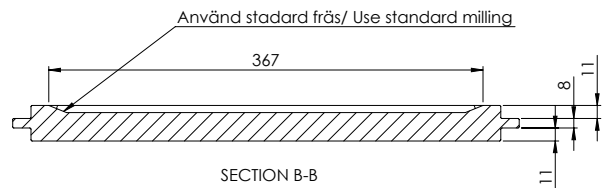

REVISIONS				
ZONE	REV.	DESCRIPTION	DATE	APPROVED
B6	A	Ändrade dim. efter förfrågan från leverantör: 430 -> 428	2021-04-08	LC