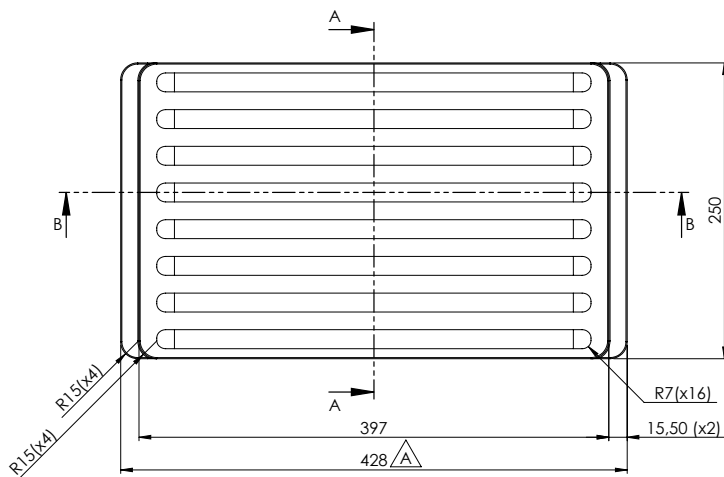

REVISIONS				
ZONE	REV.	DESCRIPTION	DATE	APPROVED
B6	A	Ändrade dim. efter förfrågan från leverantör: 430 -> 428	2021-04-08	LC